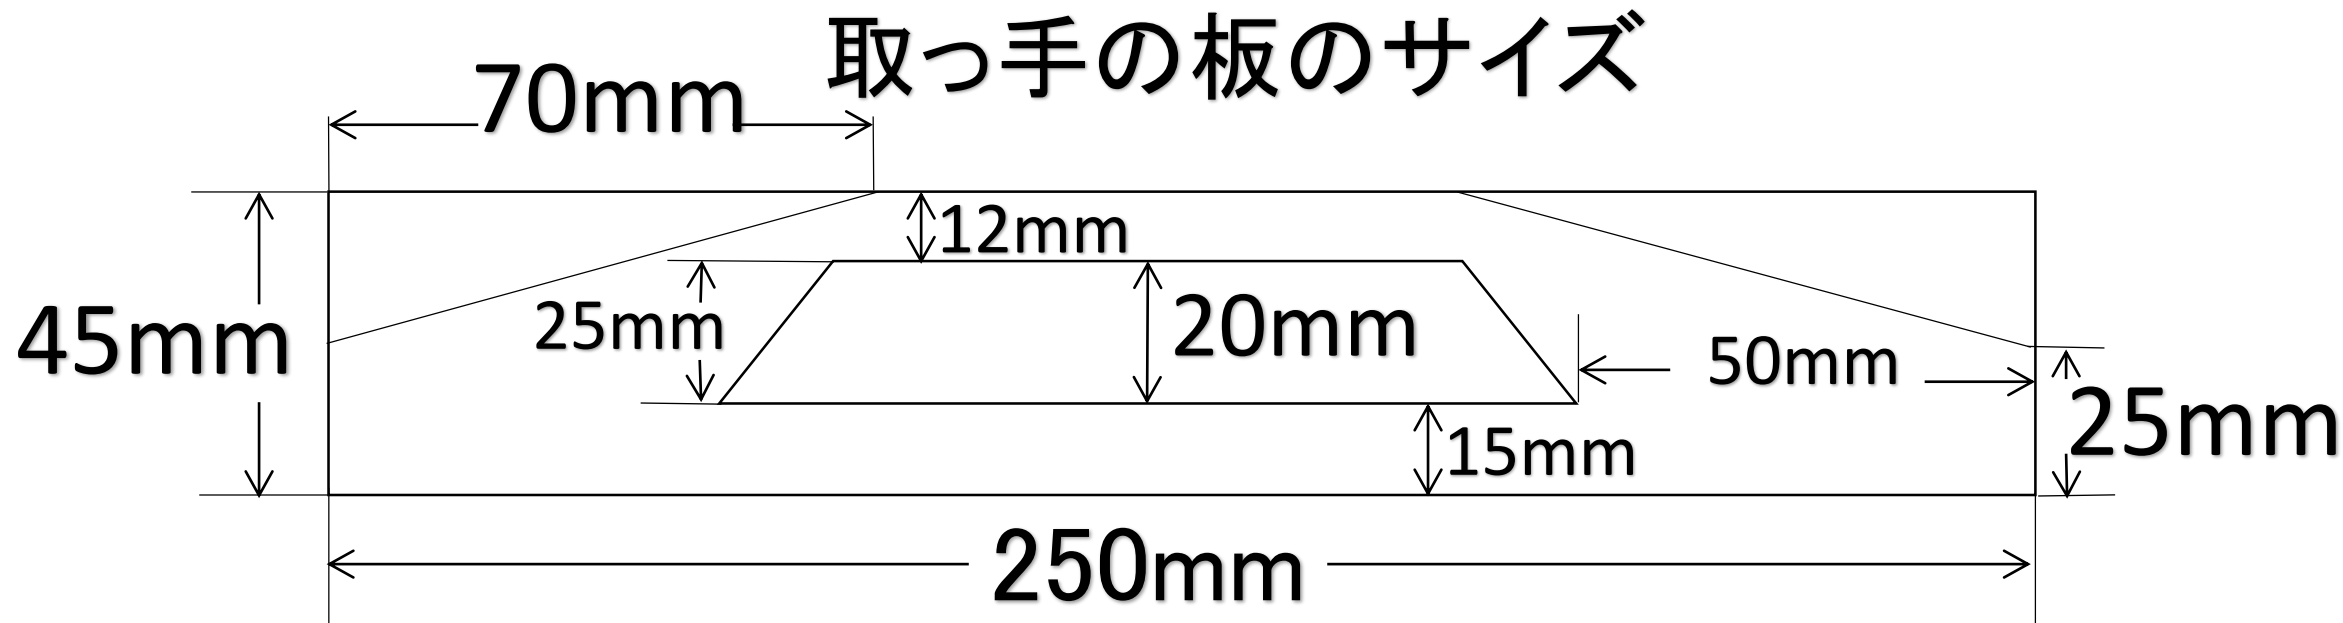

お盆設計図

底面の板のサイズ

側面の板のサイズ

取っ手の板のサイズ

完成图