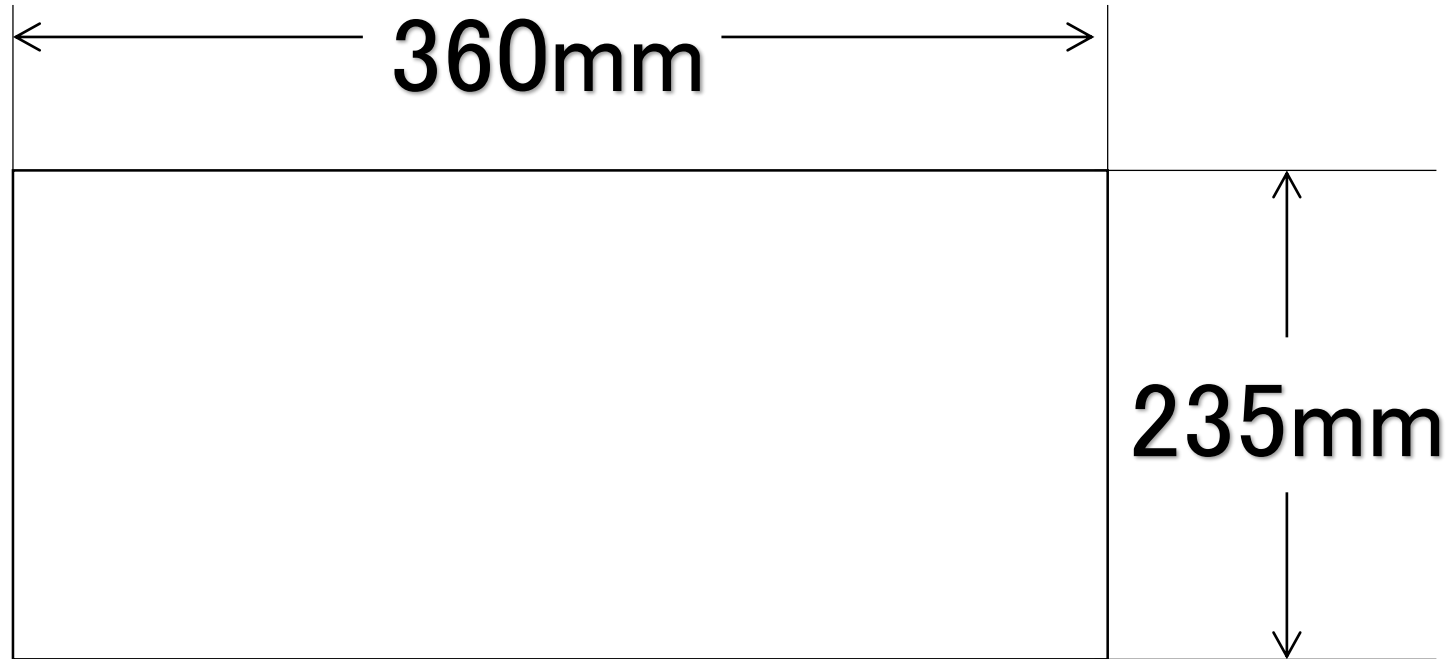

お盆設計図

底面の板のサイズ

側面の板のサイズ

取っ手の板のサイズ

完成图