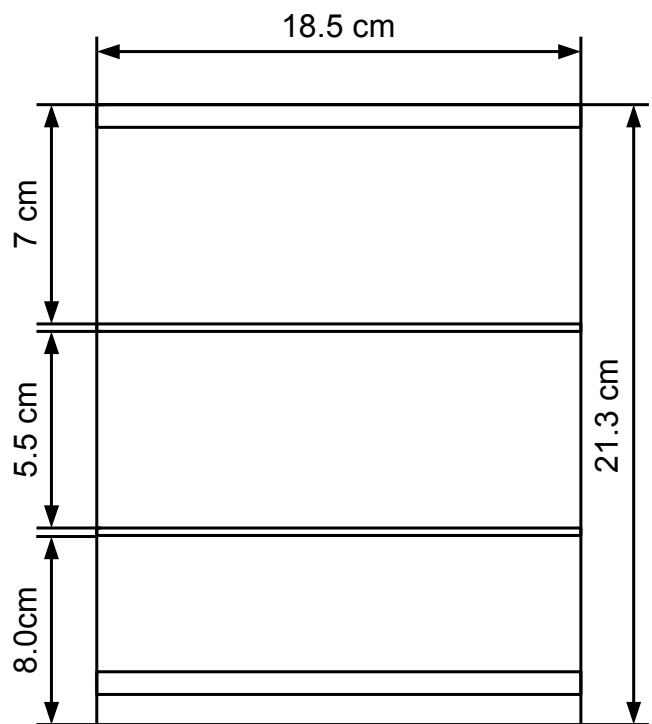

箱部分の部品

側板 2枚(12mm)

底 天板 2枚

中敷き2枚(3mm合板)

裏板

引き出し 部分