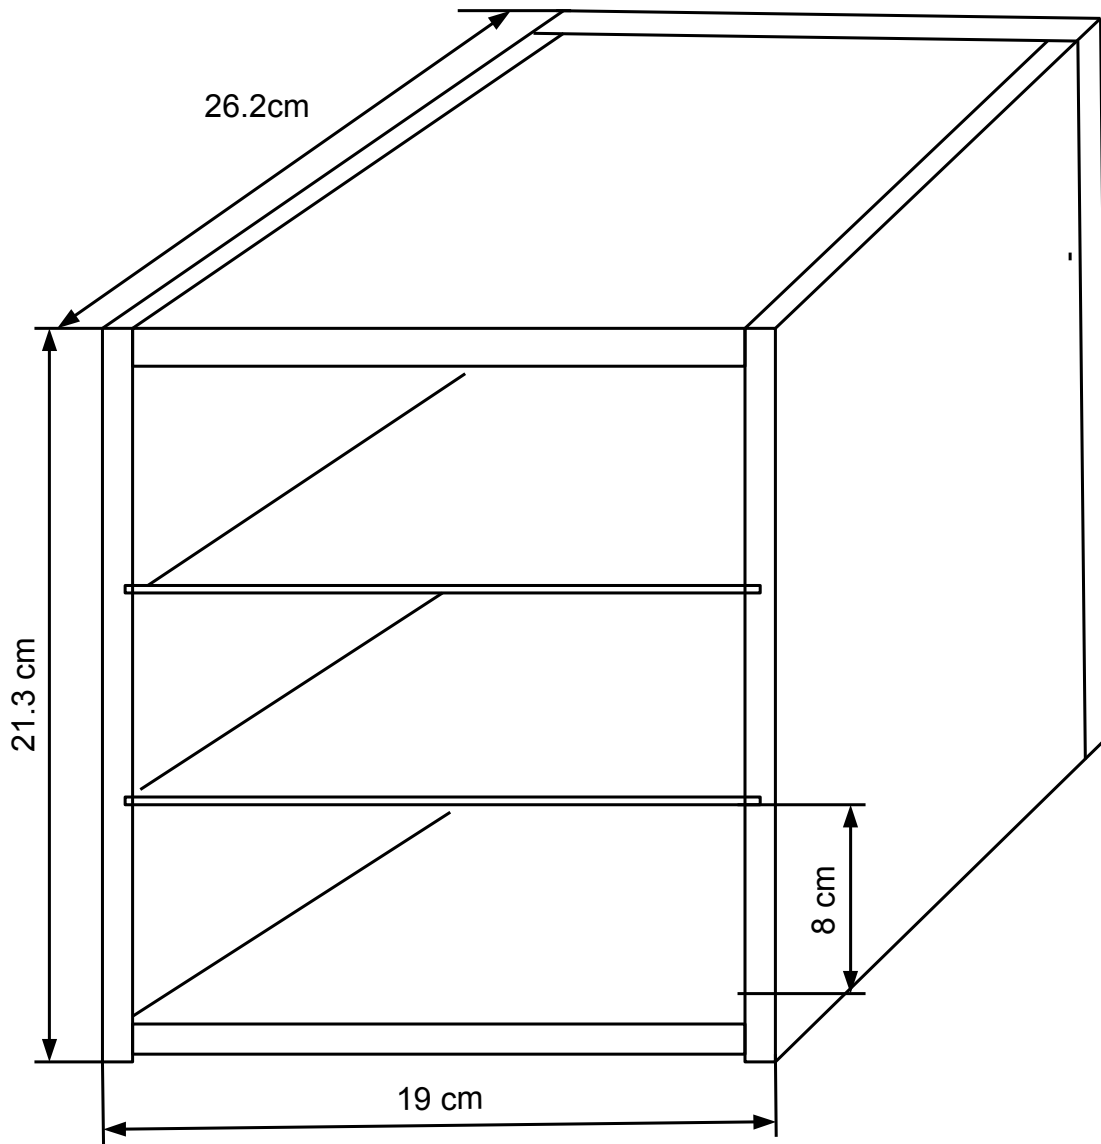

箱部分の部品

側板 2枚(12mm)

底 天板 2枚

中敷き2枚(3mm合板)

裏板

引き出し 部分