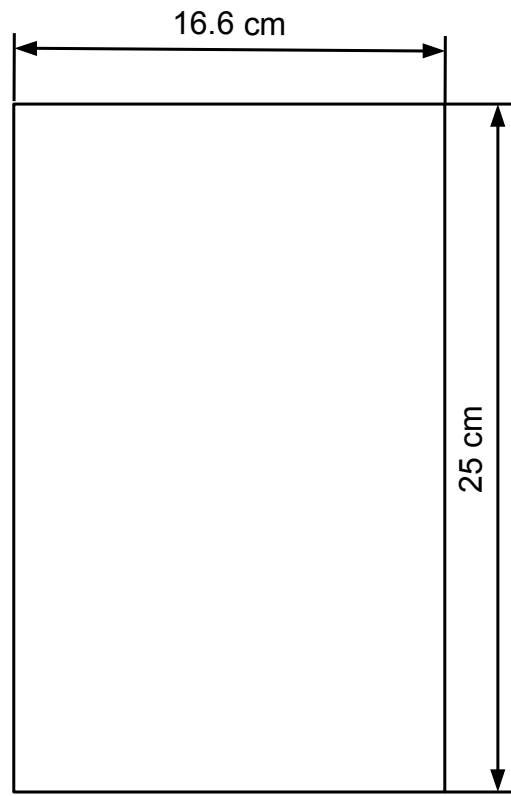

箱部分の部品

側板 2枚(12mm)

底 天板 2枚

中敷き2枚(3mm合板)

裏板

引き出し 部分